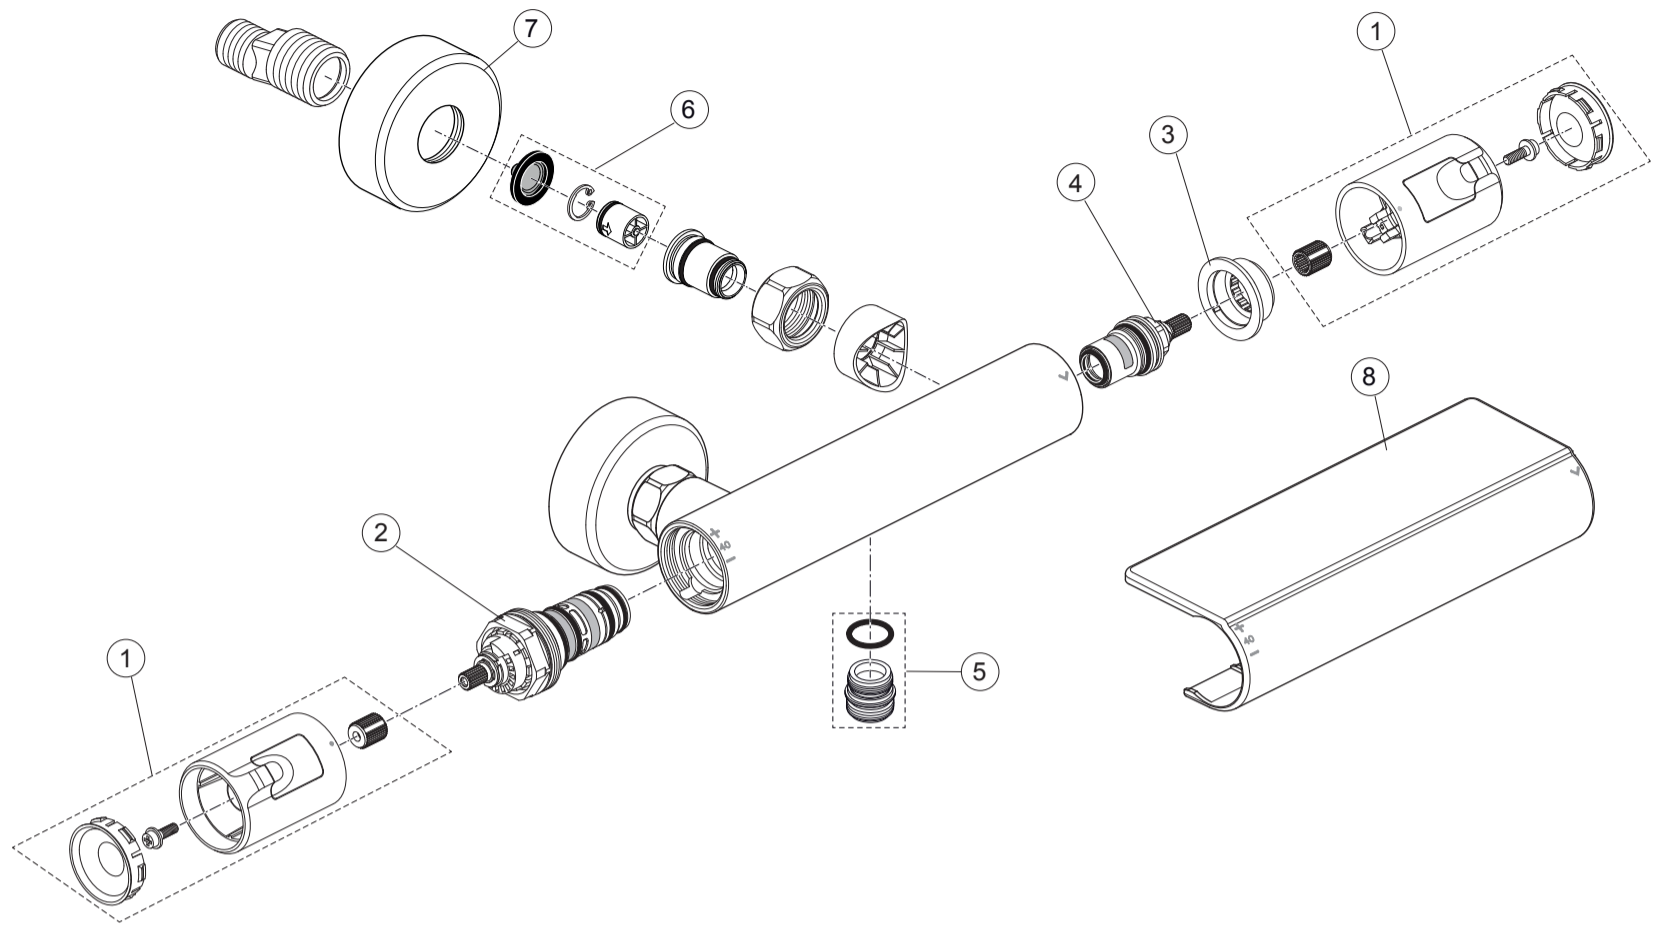

Pos.	Part No.
1	A 861 382 AA
2	A 861 371 NU
3	A 861 373 NU
4	A 861 245 NU
5	A 861 374 NU
6	A 861 372 NU
7	A 960 914 AA
8	A 7215 AA

Ideal Standard

CERATHERM T50
 A 7214 ..

0220 / A 868 552
 Made in Germany